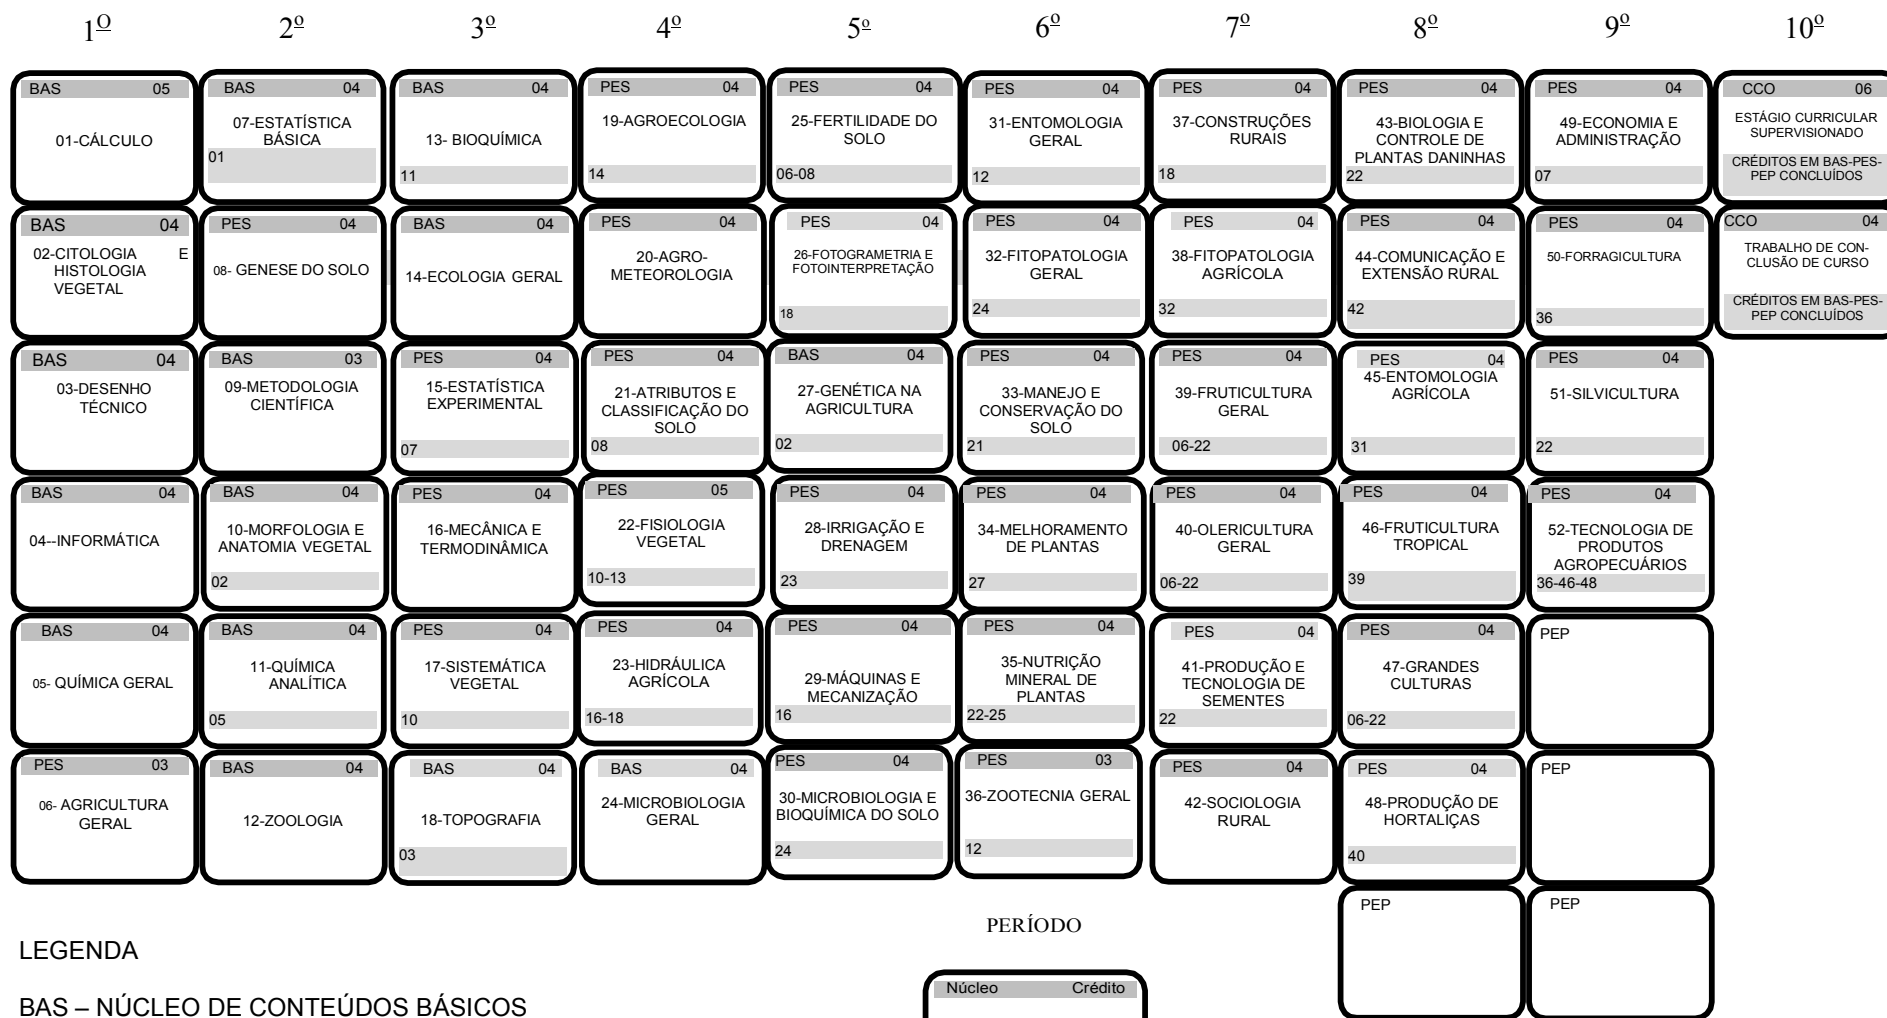

UFCG – CCTA – UATA – FLUXOGRAMA DO CURSO DE AGRONOMIA (Resolução CSE
06/2008)

LEGENDA

BAS – NÚCLEO DE CONTEÚDOS BÁSICOS
 PES – NÚCLEO DE CONTEÚDO PROFISSIONAIS ESSENCIAIS
 PEP – NÚCLEO DE CONTEÚDO PROFISSIONAIS ESPECÍFICOS
 CCO – COMPONENTE COMPLEMENTAR OBRIGATÓRIO

PERÍODO